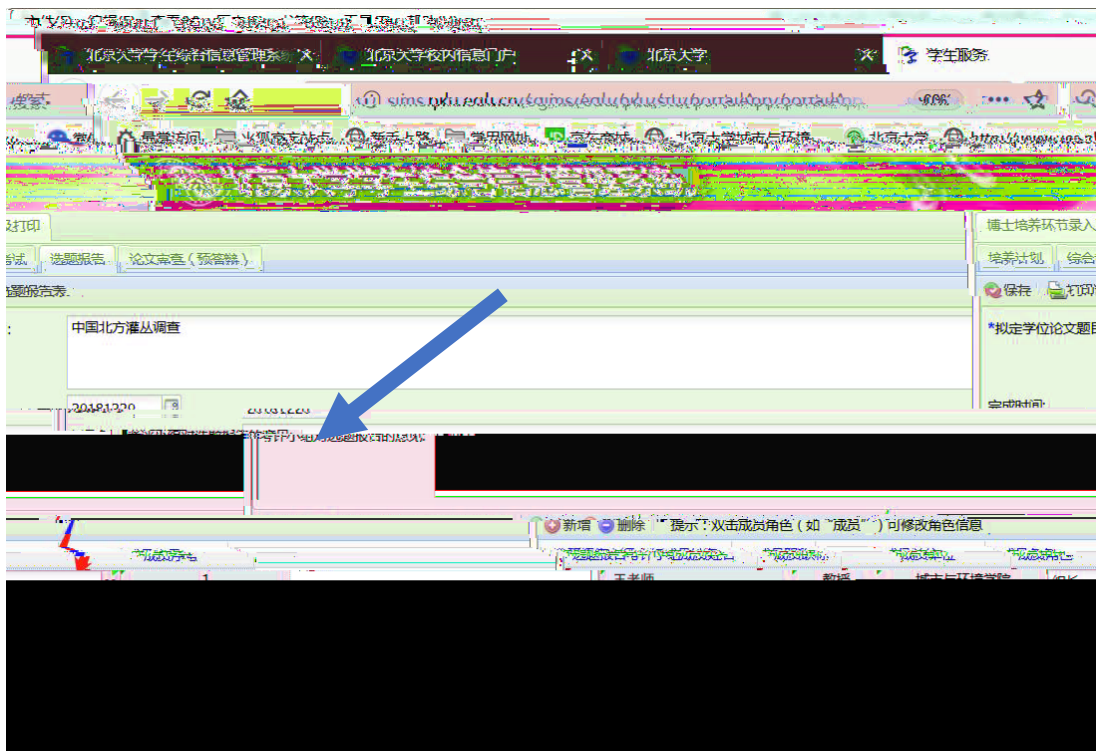

导航栏

我的课表 我的成绩 空闲教室 网费充值 校园卡充值 学生一张表 我的网络 选课

学工部业务 全部

最热

空闲教室 研究生院业务 财务 学工部业务 教学网 我的成绩 我的课表 选课

快速导航 个人业务 | 公共服务 | 专题服务 | 大数据分析 | 我的链接 | 学生事务管理 | 行政办公管理 | 设备资产管理

个人业务

学生一张表 选课 我的课表 我的成绩 教学计划 研究生院业务 学工部业务 就业中心业务

迎新 离校 组织业务 研究生证书照片 讲座申请 健康档案 档案转递查询 新组织业务

再

再

再