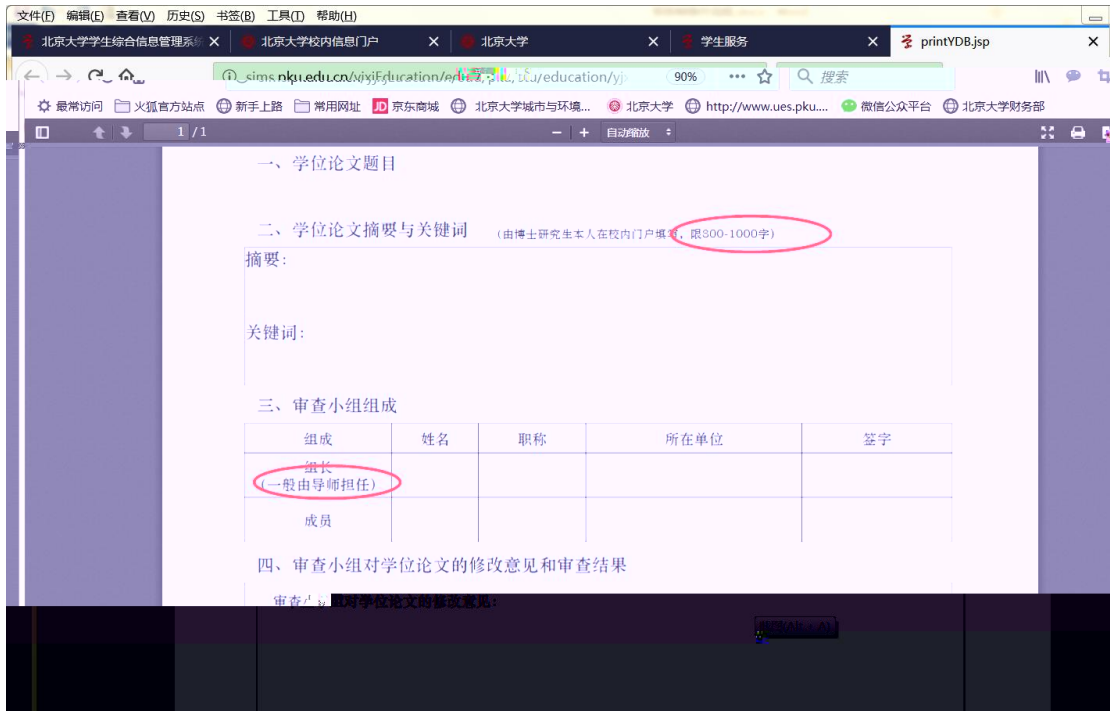

查询/打印个人基本信息 填写学籍卡

查看/打印学籍卡	查看注册历史
填写学籍异动申请	查看学籍异动/打印申请表
查看奖惩信息	非京籍在学证明
国际交流资助申请/查询审批结果	短期访学

培养办教务 (电话62751358)

[学籍异动申请](#) [学籍异动申请表](#) [学籍异动申请表打印](#)

4

5

6

学院